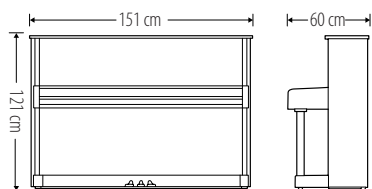

88 note 7 ottave ed 1/4

3 pedali

peso 217 Kg

RT 118A - nero

RT 118A - mogano