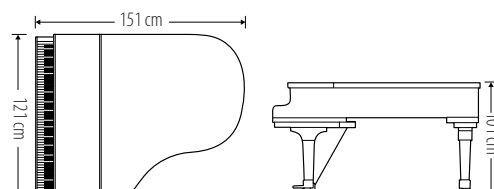

PIANOFORTI

Young Chang

Tecnologia, artigianato ed arte. Un buon pianoforte è un investimento per il futuro e migliora la qualità della vita. Young Chang ti propone strumenti eccezionali che sono il frutto di oltre 50 anni di esperienza nella costruzione di pianoforti a livello artigianale.

Y121N

Verticale "Professional Studio"

tavola armonica in abete
feltri "Ambic" (Giappone)
corde "Rosslau" (Germania)

Y121N1 BP - Black Polished

Y121N1 MBP - Mahogany Brown Polished

Y150 BP

Coda "Classic"

tavola armonica in abete massello
feltri "Royal George" (UK)
corde "Rosslau" (Germania)

Y150 BP - Black Polished